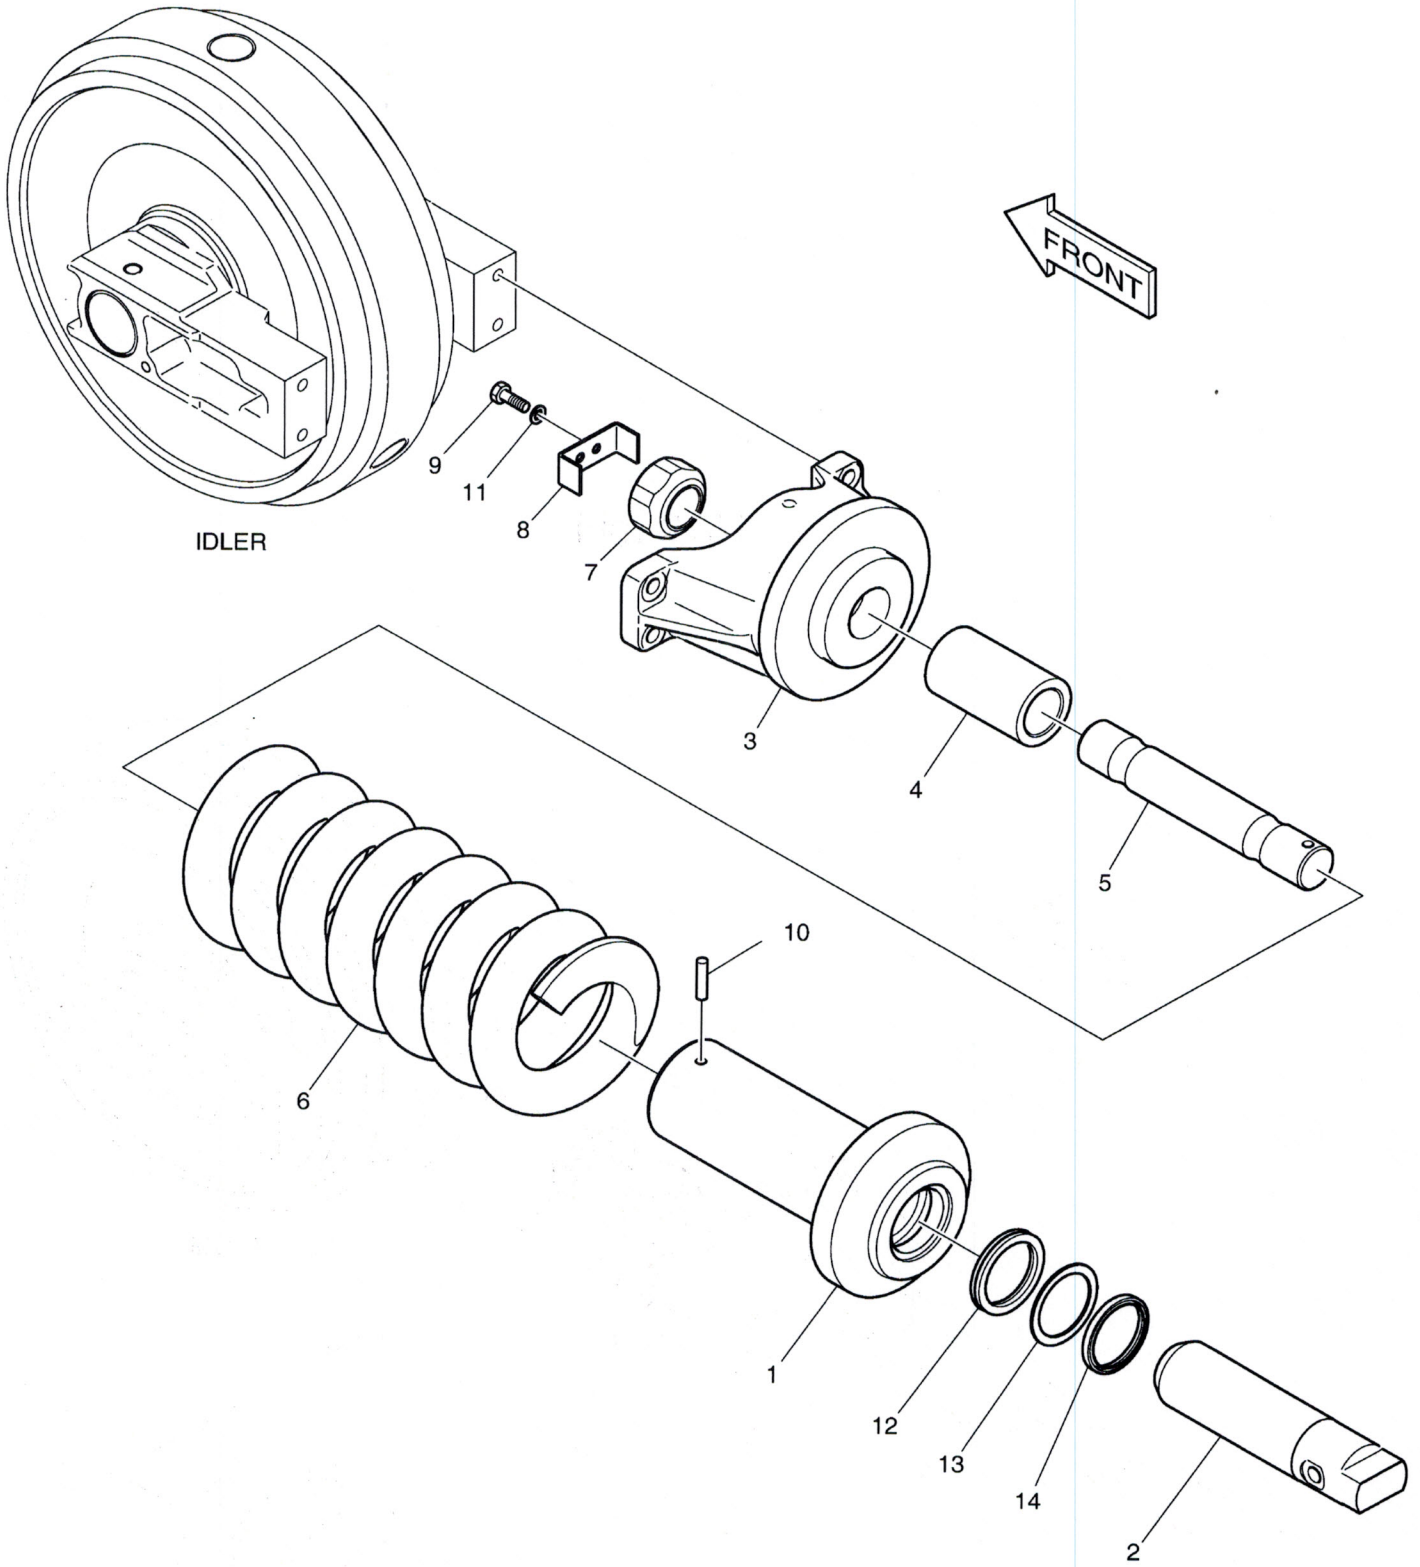

Fig. 2131

Fig. 2131 TRACK SPRING [50641 ~]

Key No	Part No	Description	Qty	S.C	Serial No	ICA	Replacable	Qty
-	K1038864	TRACK SPRING	2		50641~			
1	K1038865	BODY	1					
2	K1039450	ROD:PISTON	1					
3	K1039451	BRACKET	1					
4	K1039452	SPACER	1					
5	K1039453	SHAFT	1					
6	2129-1236	SPRING	1					
7	K1024956	NUT	1					
8	621-03707	PLATE	1					
9	S0512263	BOLT M10X1.5X30	2					
10	S5741250	PIN:SPRING	1					
11	S5102603	WASHER,SPRING	2					
12	-	PACKING	1	K				
13	-	RING:BACK UP	1	K				
14	-	SEAL:DUST	1	K				
*	K9006882	SEAL KIT:TRACK SPRING	1					